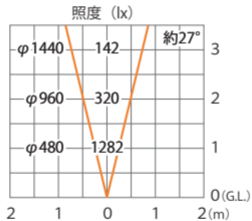

■ ガーデンアップライトオプティムスハイク付 中角 (電球色)
シルバー/チャコールグリーン
(HBB-D34S/C)

色温度:3000K 全光束:561lm

水平面