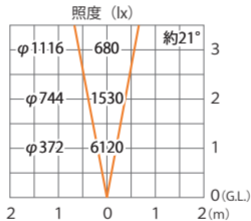

■ ガーデンアップライトオプティクス®付 狭角 (電球色)
シルバークラシックグリーン
(HBB-D35S/C)

色温度:3000K 全光束:1048lm

水平面