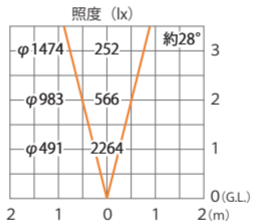

■ ガーデンアップライトオプティクス® 付 中角 (電球色)
シルバークォーツ/チャコールグリーン
(HBB-D36S/C)

色温度:3000K 全光束:964lm

水平面