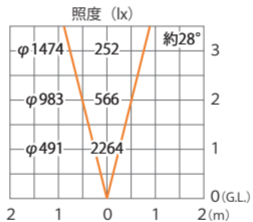

■ ガーデンアップライトオプティスリムL 中角 (電球色)
シルバー/チャコールグリーン
(HBB-D42S/C)

色温度:3000K 全光束:964lm

水平面