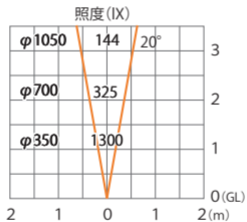

ガーデンアップライト ルーメック S 狭角  
HBB-D63S/C

色温度:2700K 全光束:400lm

水平面