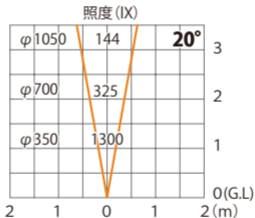

ガーデンアップライト ルーメック S 狭角
HBB-D63K

色温度:2700K 全光束:400lm

水平面