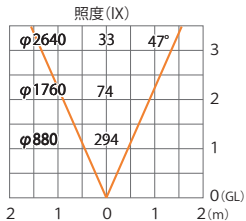

ガーデンアップライト ルーメック S 広角
HBB-D64S/C

色温度:2700K 全光束:400lm

水平面