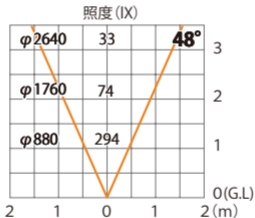

ガーデンアップライト ルーメック S 広角
HBB-D64K

色温度:2700K 全光束:400lm

水平面