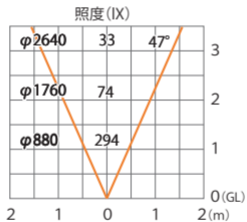

ガーデンアップライト ルーメック S 広角
HBB-D64S/C

色温度:2700K 全光束:400lm

水平面