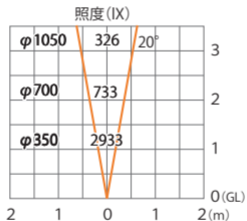

ガーデンアップライト ルーメック M 狭角
HBB-D65S/C

色温度:2700K 全光束: 600lm

水平面