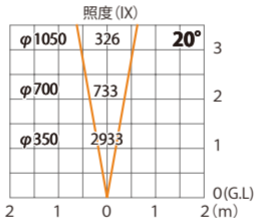

ガーデンアップライト ルーメック M 狭角
HBB-D65K

色温度:2700K 全光束:600lm

水平面