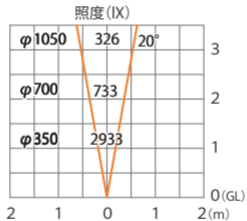

ガーデンアップライト ルーメック M 狭角  
HBB-D65S/C

色温度:2700K 全光束: 600lm

水平面