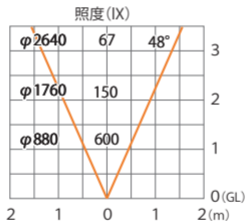

ガーデンアップライト ルーメック M 広角
HBB-D66S/C

色温度:2700K 全光束: 600lm

水平面