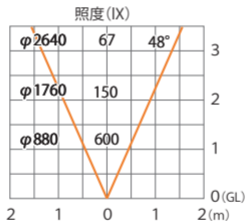

ガーデンアップライト ルーメック M 広角  
HBB-D66S/C

色温度:2700K 全光束: 600lm

水平面