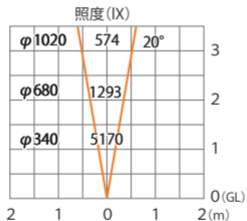

ガーデンアップライト ルーメック L 狭角
HBB-D67S/C

色温度:2700K 全光束:1000lm

水平面