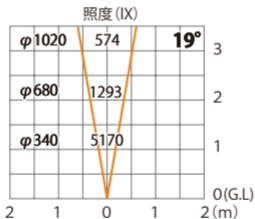

ガーデンアップライト ルーメック L 狭角
HBB-D67K

色温度:2700K 全光束:1000lm

水平面