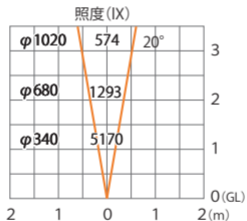

ガーデンアップライト ルーメック L 狭角
HBB-D67S/C

色温度:2700K 全光束:1000lm

水平面