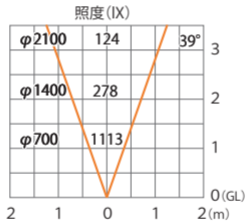

ガーデンアップライト ルーメック L 中角  
HBB-D68S/C

色温度:2700K 全光束:1000lm

水平面