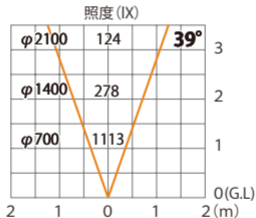

ガーデンアップライト ルーメックL 中角
HBB-D68K

色温度:2700K 全光束:1000lm

水平面