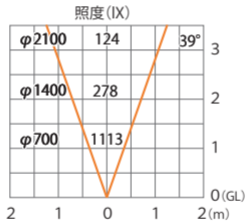

ガーデンアップライト ルーメック L 中角
HBB-D68S/C

色温度:2700K 全光束:1000lm

水平面