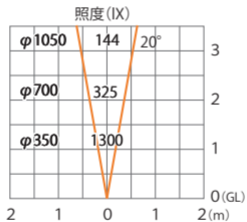

ガーデンアップライト ルーメック スリム S 狭角
HBB-D69S/C

色温度:2700K 全光束:400lm

水平面