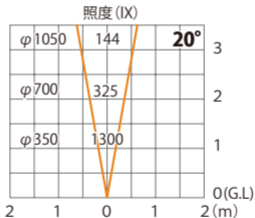

ガーデンアップライト ルーメック スリム S 狭角  
HBB-D69K

色温度:2700K 全光束:400lm

水平面