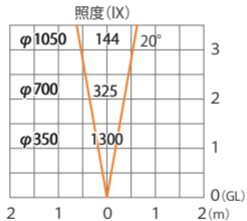

ガーデンアップライト ルーメック スリム S 狭角
HBB-D69S/C

色温度:2700K 全光束:400lm

水平面