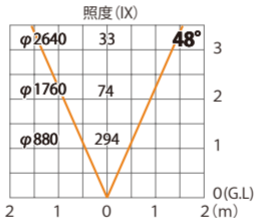

ガーデンアップライト ルーメック スリム S 広角
HBB-D70K

色温度:2700K 全光束:400lm

水平面