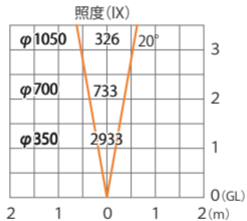

ガーデンアップライト ルーメック スリム M 狭角
HBB-D71S/C

色温度:2700K 全光束: 600lm

水平面