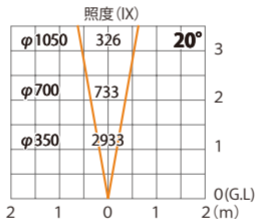

ガーデンアップライト ルーメック スリム M 狭角
HBB-D71K

色温度:2700K 全光束:600lm

水平面