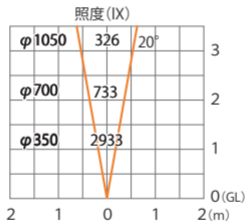

ガーデンアップライト ルーメック スリム M 狭角  
HBB-D71S/C

色温度:2700K 全光束: 600lm

水平面