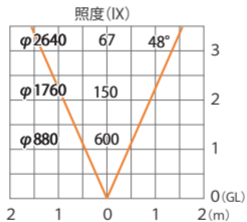

ガーデンアップライト ルーメック スリム M 広角
HBB-D72S/C

色温度:2700K 全光束: 600lm

水平面