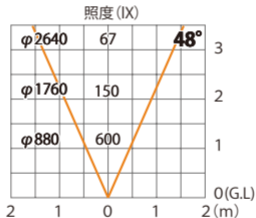

ガーデンアップライト ルーメック スリム M 広角  
HBB-D72K

色温度:2700K 全光束:600lm

水平面