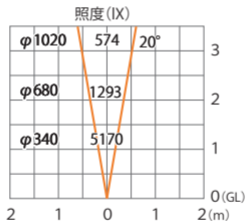

ガーデンアップライト ルーメック スリム L 狭角
HBB-D73S/C

色温度:2700K 全光束: 1000lm

水平面