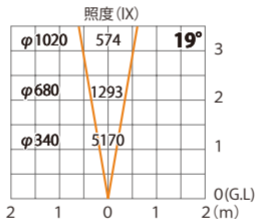

ガーデンアップライト ルーメック スリム L 狭角  
HBB-D73K

色温度:2700K 全光束:1000lm

水平面