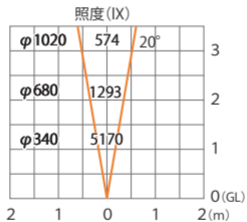

ガーデンアップライト ルーメック スリム L 狭角  
HBB-D73S/C

色温度:2700K 全光束:1000lm

水平面