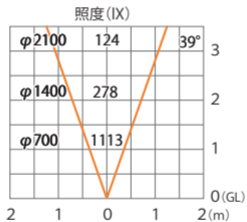

ガーデンアップライト ルーメック スリム L 中角
HBB-D74S/C

色温度:2700K 全光束:1000lm

水平面