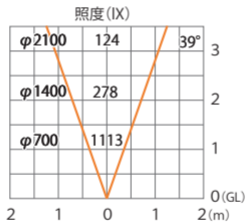

ガーデンアップライト ルーメック スリム L 中角  
HBB-D74S/C

色温度:2700K 全光束:1000lm

水平面