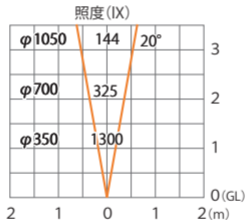

ガーデンアップライト ルーメック S 狭角 スパイク付
HBB-D75S/C

色温度:2700K 全光束:400lm

水平面