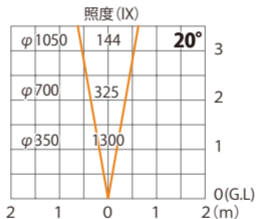

ガーデンアップライト ルーメック S 狭角 スパイク付  
HBB-D75K

色温度:2700K 全光束:400lm

水平面