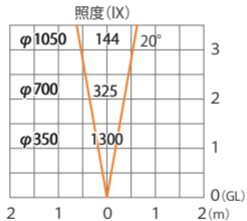

ガーデンアップライト ルーメック S 狭角 スパイク付
HBB-D75S/C

色温度:2700K 全光束:400lm

水平面