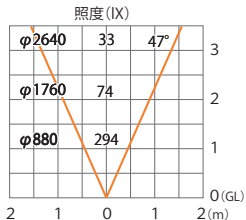

ガーデンアップライト ルーメック S 広角 スパイク付
HBB-D76S/C

色温度:2700K 全光束:400lm

水平面