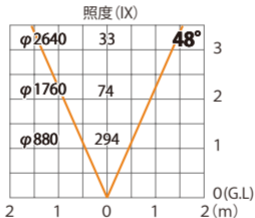

ガーデンアップライト ルーメック S 広角 スパイク付  
HBB-D76K

色温度:2700K 全光束:400lm

水平面