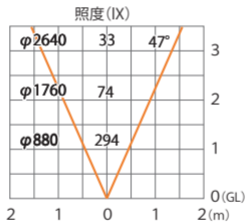

ガーデンアップライト ルーメック S 広角 スパイク付  
HBB-D76S/C

色温度:2700K 全光束:400lm

水平面