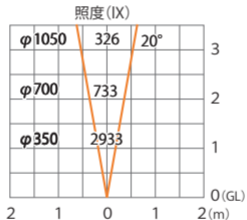

ガーデンアップライト ルーメック M 狭角 スパイク付
HBB-D77S/C

色温度:2700K 全光束:600lm

水平面