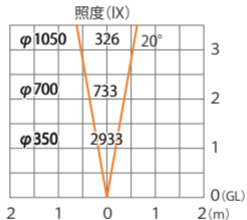

ガーデンアップライト ルーメック M 狭角 スパイク付  
HBB-D77S/C

色温度:2700K 全光束:600lm

水平面