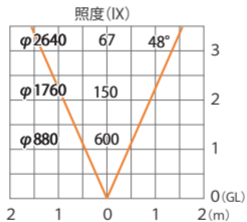

ガーデンアップライト ルーメック M 広角 スパイク付  
HBB-D78S/C

色温度:2700K 全光束: 600lm

水平面