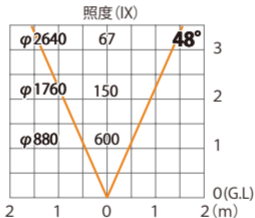

ガーデンアップライト ルーメック M 広角 スパイク付
HBB-D78K

色温度:2700K 全光束:600lm

水平面