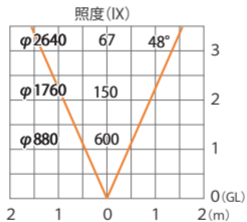

ガーデンアップライト ルーメック M 広角 スパイク付
HBB-D78S/C

色温度:2700K 全光束: 600lm

水平面