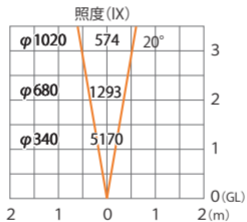

ガーデンアップライト ルーメック L 狭角 スパイク付
HBB-D79S/C

色温度:2700K 全光束: 1000lm

水平面