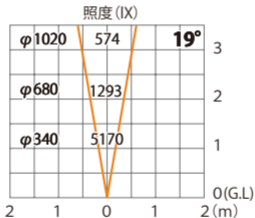

ガーデンアップライト ルーメックL 狭角 スパイク付
HBB-D79K

色温度:2700K 全光束:1000lm

水平面