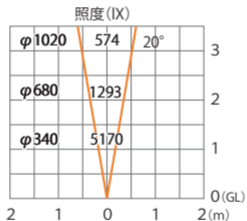

ガーデンアップライト ルーメック L 狭角 スパイク付  
HBB-D79S/C

色温度:2700K 全光束:1000lm

水平面