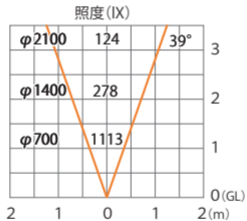

ガーデンアップライト ルーメックL 中角 スパイク付
HBB-D80S/C

色温度:2700K 全光束:1000lm

水平面