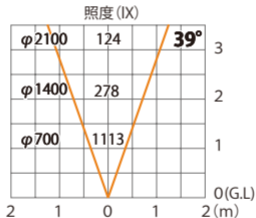

ガーデンアップライト ルーメックL 中角 スパイク付
HBB-D80K

色温度:2700K 全光束:1000lm

水平面